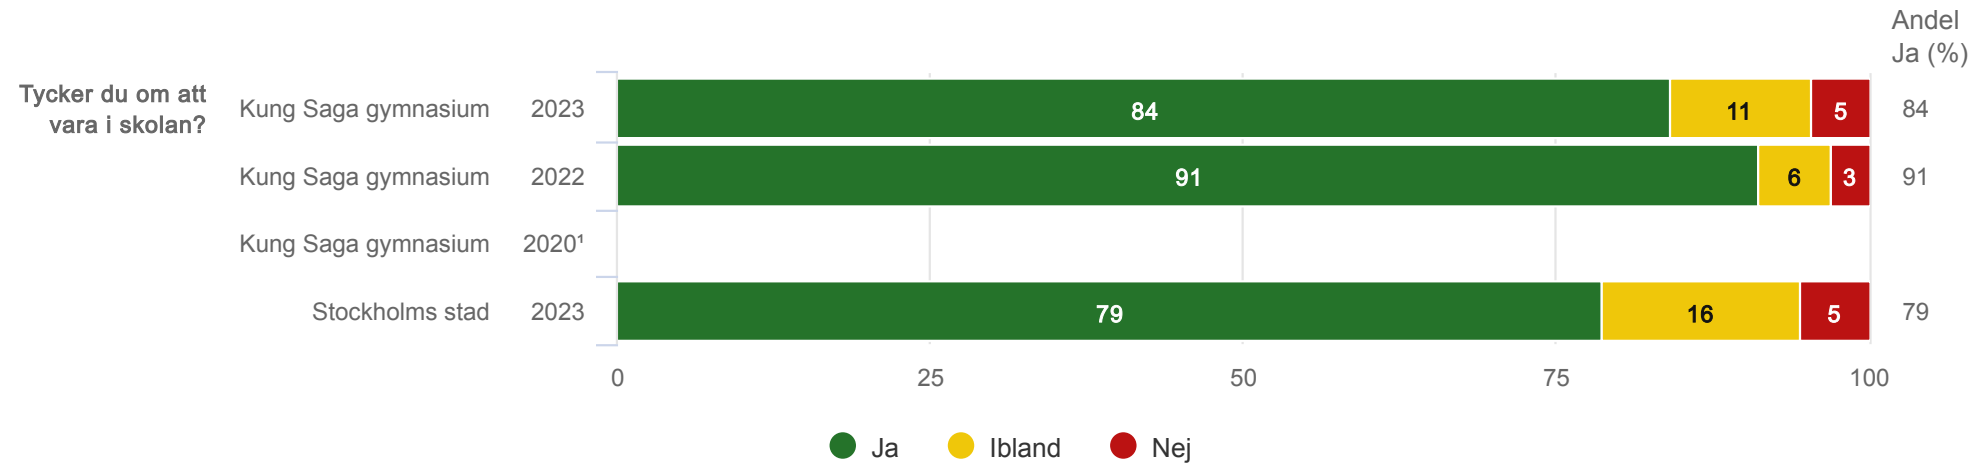

Tycker du om att vara i skolan?

Anpassad gymnasieskola

Kung Saga gymnasium