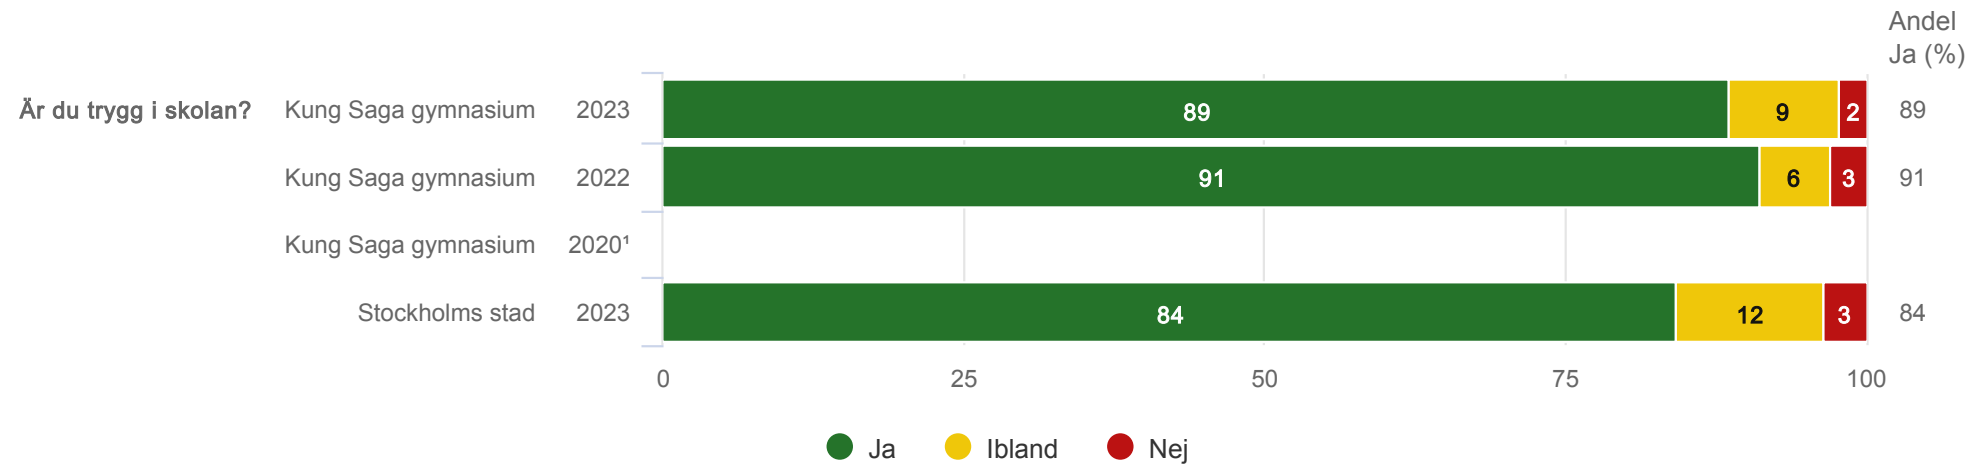

Är du trygg i skolan?

Anpassad gymnasieskola

Kung Saga gymnasium