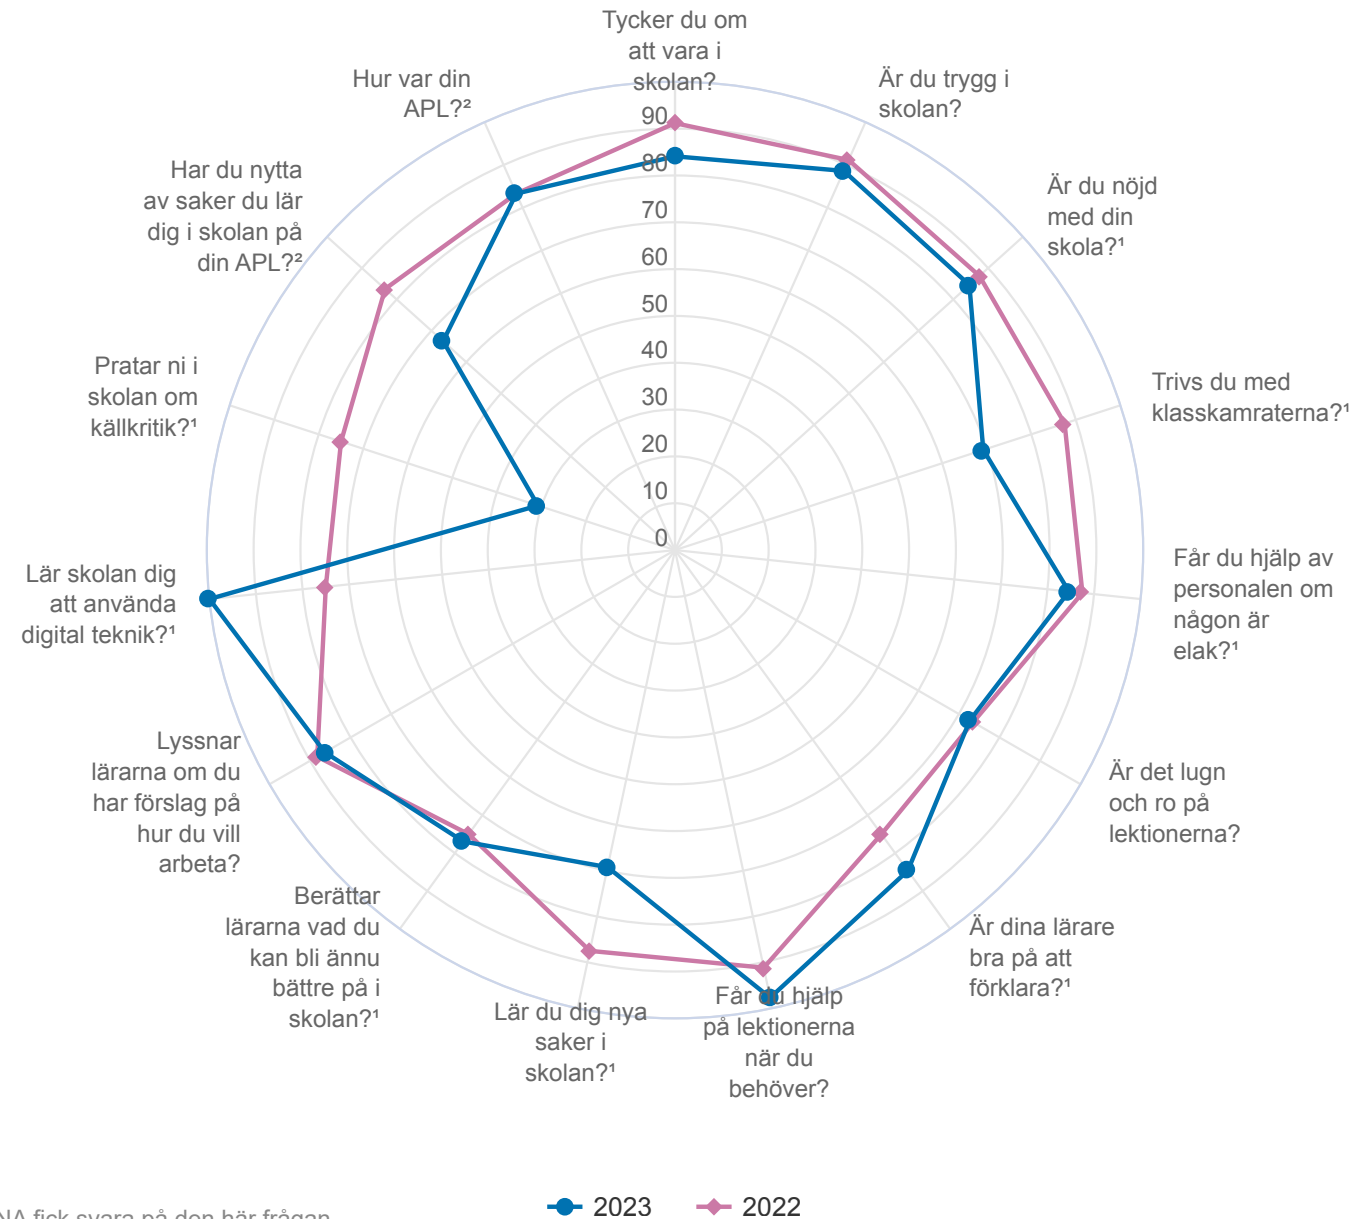

Spindeldiagram - År

Anpassad gymnasieskola

Kung Saga gymnasium