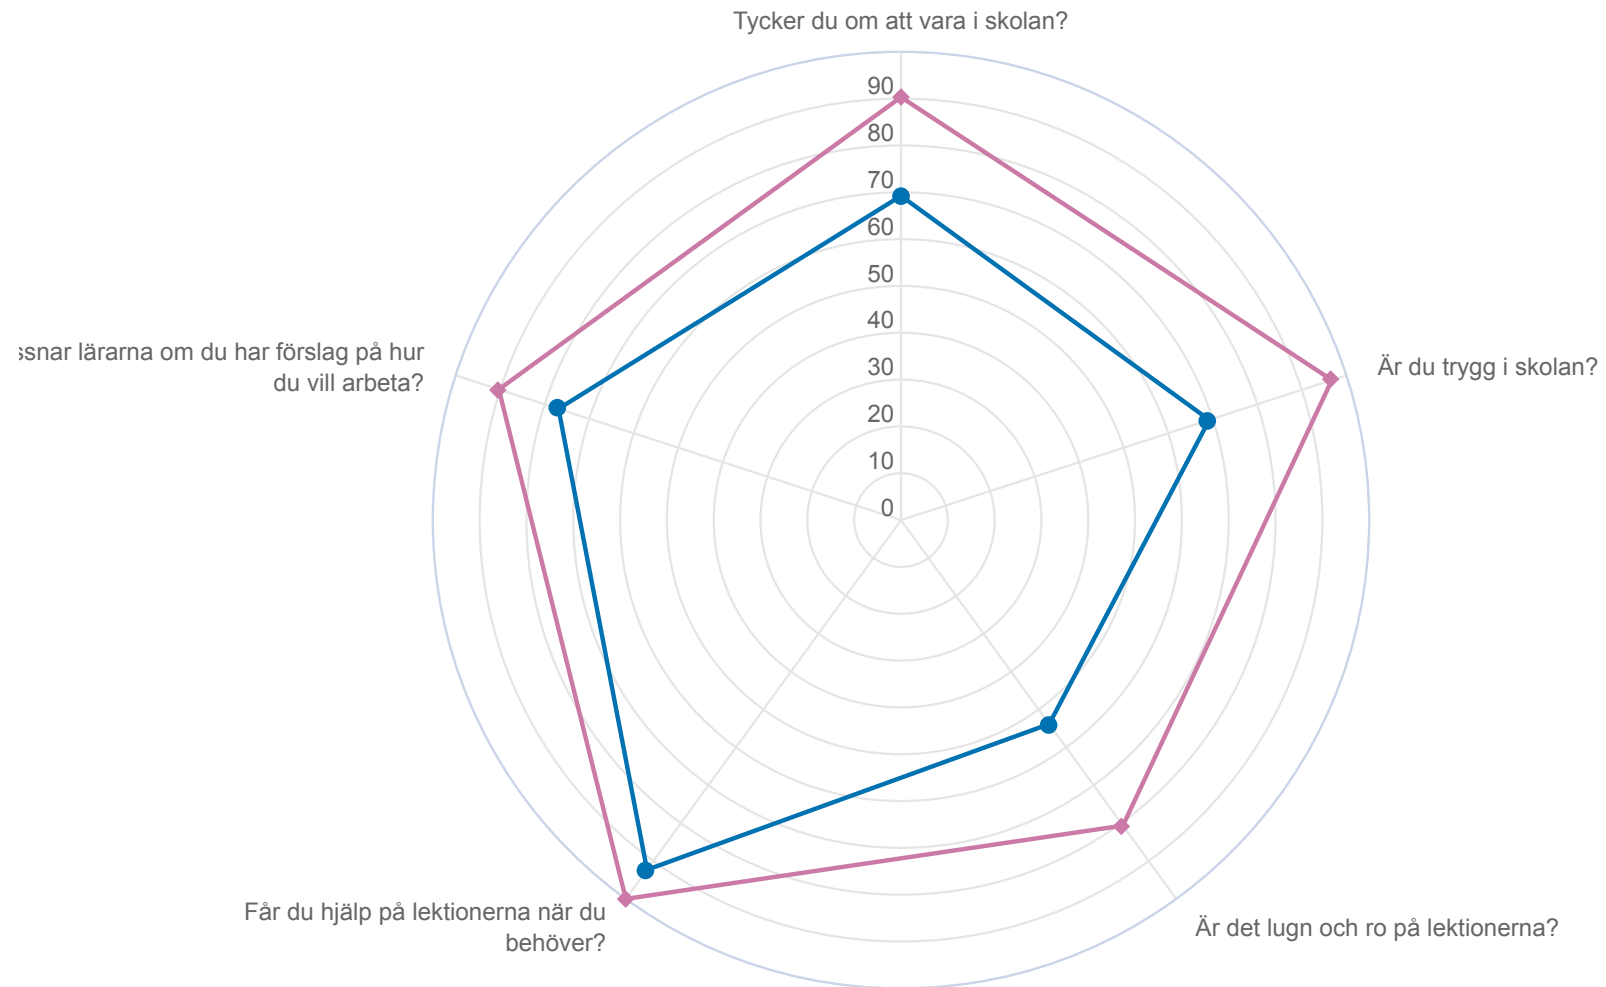

Spindeldiagram - Program

Anpassad gymnasieskola

Kung Saga gymnasium