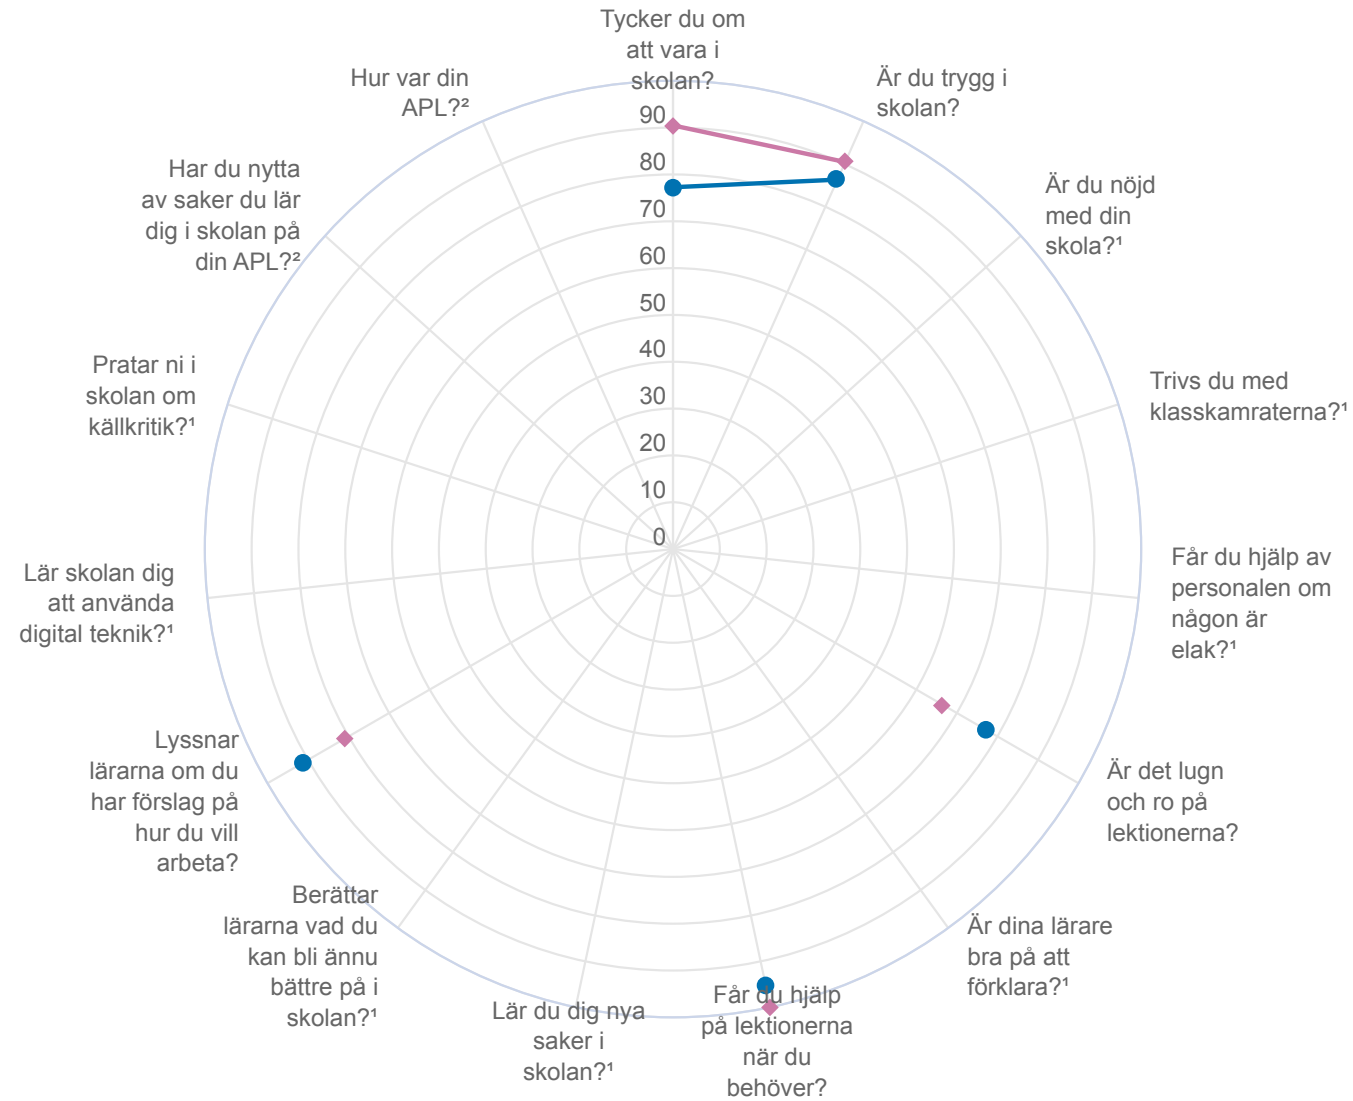

Spindeldiagram - År

Anpassad gymnasieskola

Kung Saga gymnasium

Spindeldiagram - Kön

Anpassad gymnasieskola

Kung Saga gymnasium

● Pojke ◆ Flicka

¹Enbart elever som gick NA fick svara på den här frågan.

²Enbart elever som gick NA och som haft APL fick svara på den här frågan.

Spindeldiagram - Program

Anpassad gymnasieskola

Kung Saga gymnasium

Resultat per fråga över tid

Tycker du om att vara i skolan?

Anpassad gymnasieskola